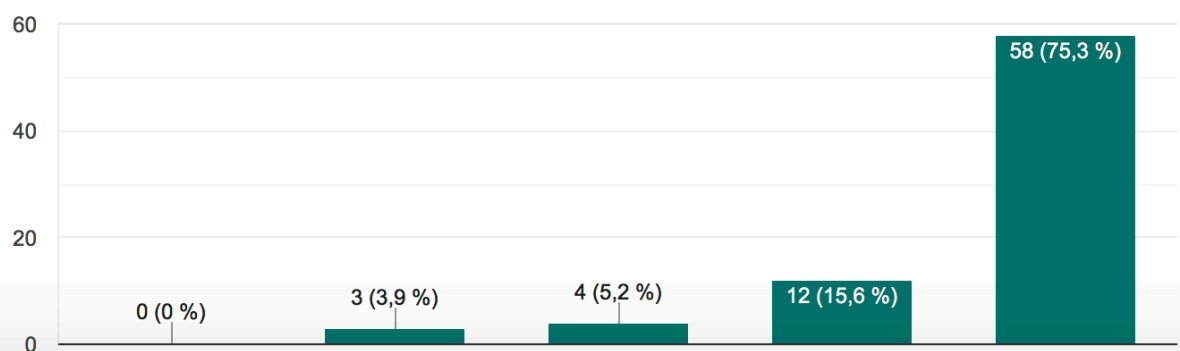

Facilidad para reservar horas de salida

77 respuestas